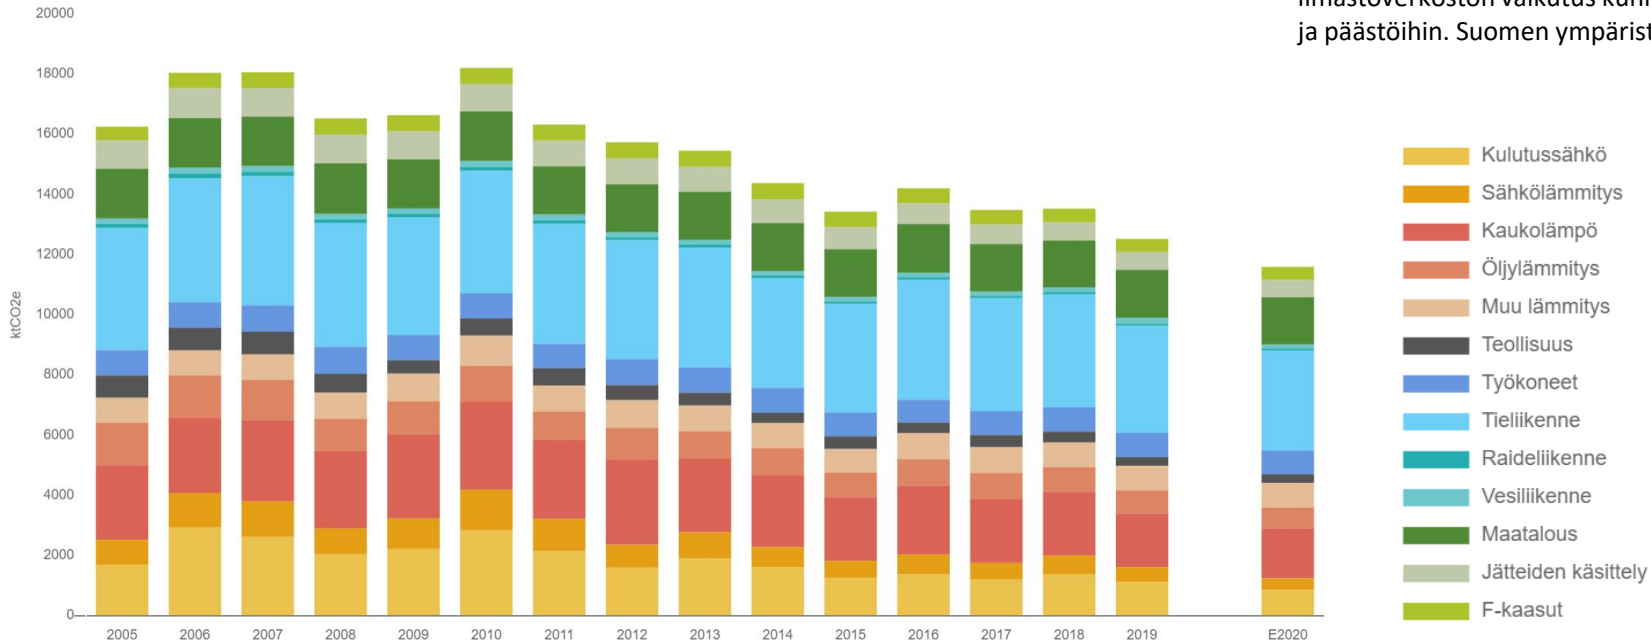

Hinku-kuntien päästöt vähentyneet

Päästöt 2007-2020: Hinku-kunnat: -36%

Kaikki kunnat -34%

► SYKEN tilastollista analyysia hyödyntävän [tutkimuksen](#) mukaan Hinku-kunnan päästöt ovat noin 3 % alhaisemmalla tasolla kuin mitä ne olisivat ilman Hinku-verkoston jäsenyyttä.

(Riekkinen ym. 2020. Kohti hiilineutraalia kuntaa: ilmastoverkoston vaikutus kunnan ilmastotyöhön ja päästöihin. Suomen ympäristökeskus.)