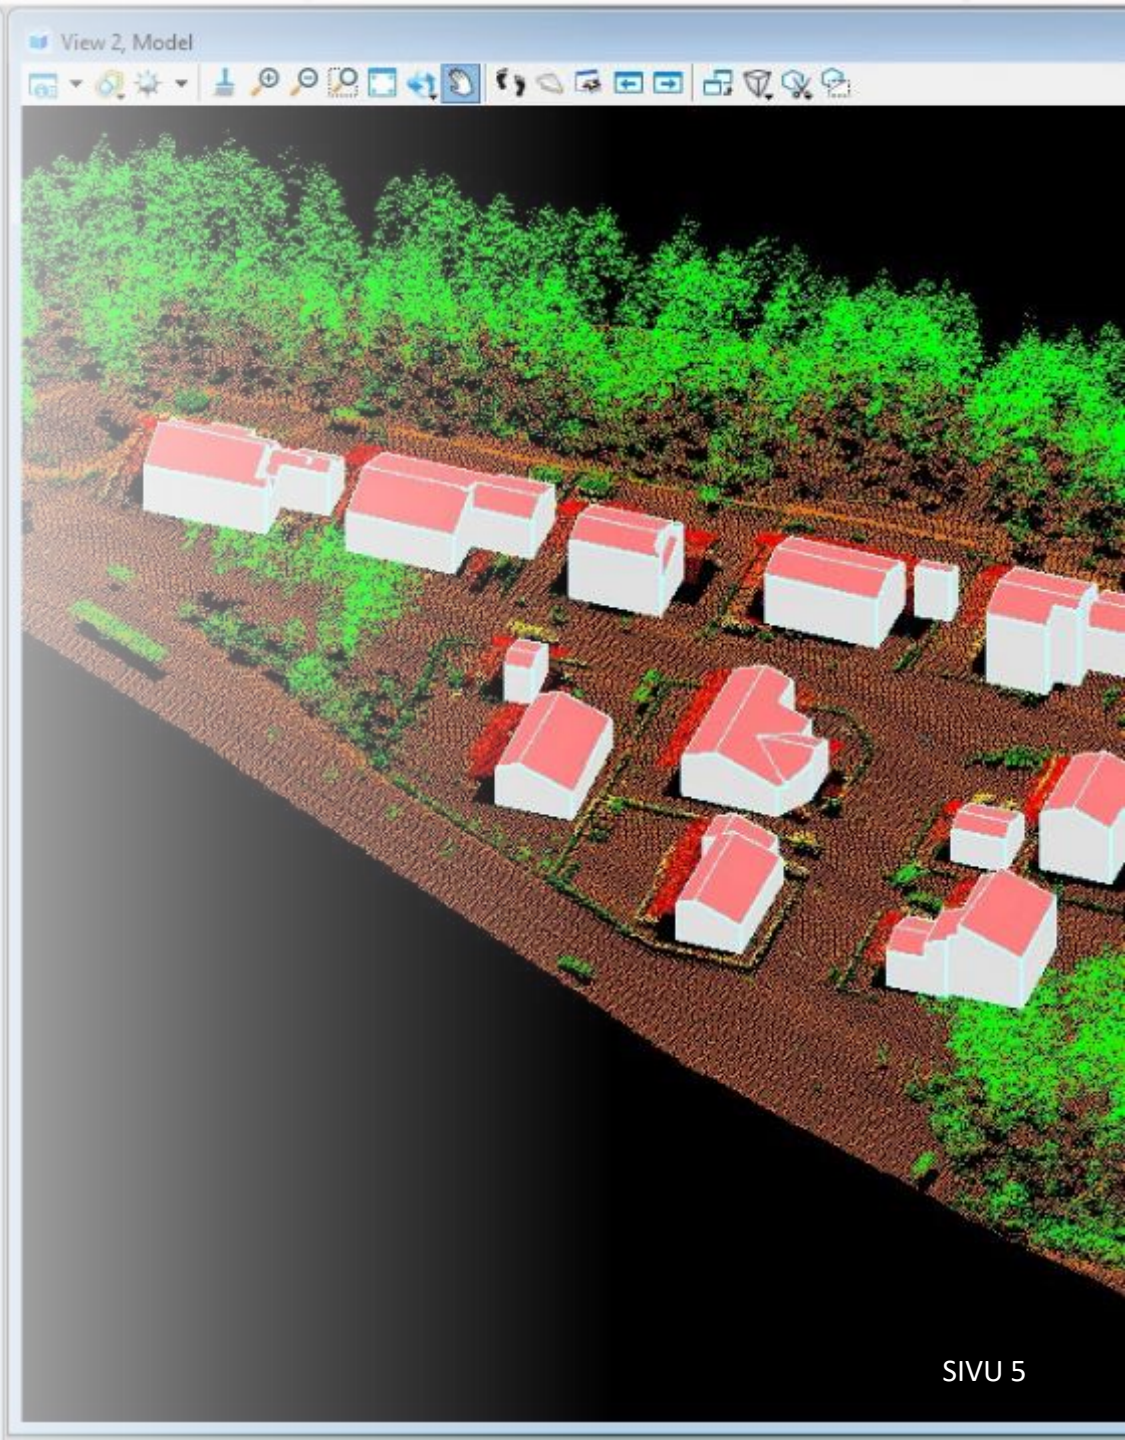

MML
MAAN-
MITTAUS-
LAITOS

Maanmittauslaitoksen avoimet aineistot

Jani Kylmäaho
Teija Tarvainen
Maanmittauslaitos

MML avoimet aineistot

- Maastotietokanta, myös uudistuva kansallinen maastotietokanta KMTK
- Maastokartat, Taustakartat
- Korkeusmallit
- Ilmakuvat
- Laserkeilausaineisto 0.5 p
- Nimistö
- Osoitteet
- Kiinteistörajat ja -tunnukset
- Tilastotieto kiinteistökaupoista

Avoimien aineistojen tiedostopalvelu

- Kaikki avoimet aineistot ladattavissa karttalehdittäin tiedostoina
- Maastotietokanta myös koko maan kattavana Geopackage-tiedostona
- Palvelua uudistetaan parhaillaan
 - Tulossa kunnittainen rajausmahdollisuus aineistoihin
 - Alkuvuodesta BETA-palvelu
 - Tuotantoon vuoden 2022 aikana

Avointa aineistoa rajapintapalveluista

- Kyselypalveluina
 - maastotietokanta (MTK)
 - Nimistö
 - rakennukset (KMTK)
 - Geokoodaus (sijainnin haku paikannimellä, osoitteella tai kiinteistötunnuksella)
 - INSPIREn mukaiset tuotteet
 - kiinteistöjaotus
- Karttakuvapalveluina
 - Maastokartta, taustakartta, selkokartta, kiinteistöjaotus, ilmakuvat
- BETA-palveluina
 - KMTK (uudistuva kansallinen maastotietokanta)
- <https://www.maanmittauslaitos.fi/rajapinnat/paikkatiedot>
- <https://www.maanmittauslaitos.fi/rajapinnat/kartat>

Tulossa: Rakennusten 3D-vektoriaineistot

- Aineistoa tuotetaan kansallisen laserkeilausohjelman mukaisesti koko maasta
- 3D-vektorit vastaavat yksityiskohtaisuustasoa 2 (LoD2) ja niiden pinnoille on lisätty semanttinen tieto siitä, mistä pinnasta on kyse (lattia, katto, seinä).
- Testiaineistoa saatavissa
- Tulossa avoimien aineistojen tiedostopalveluun keväällä 2022
- Koko maan kattavuus n. 2025
- <https://www.maanmittauslaitos.fi/rakennusten-3D-vektoriaineistot>